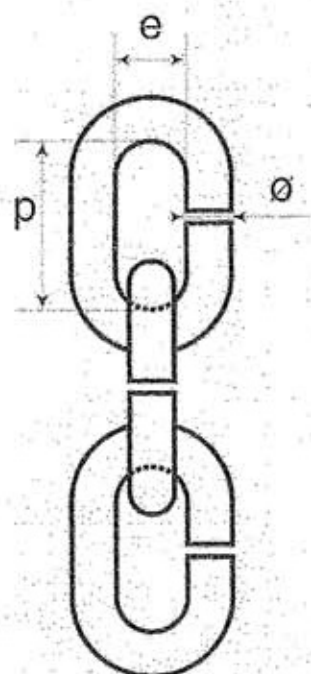

ø mm	Dimensions Intérieures	Poids kg /100 m		
			POLIE	ZINGUEE
5,0	24 x 8,2	42		
6,0	18,2 x 8,0	78		
7,0	26,6 x 9,5	91		
7,0	27,5 x 9,5	90		

Ces chaînes n'autorisent en aucun cas leur utilisation comme chaînes de levage ou de charge.
Ces dernières doivent satisfaire à d'autres caractéristiques d'essais.